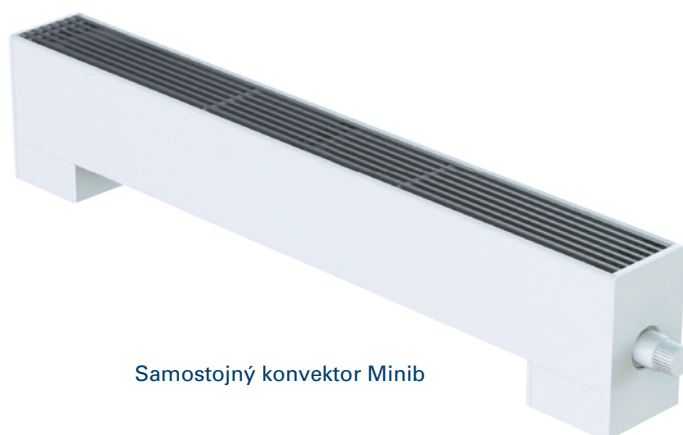

## Otopná tělesa

Deskový radiátor Korado Radik Plan VK

Topný žebřík Korado KLC 1500

Podlahový konvektor Minib

Samostojný konvektor Minib

- > Konkrétní typ, velikost a umístění topného tělesa dle projektové dokumentace.
- > Podlahové konvektory jsou pouze v 6.NP.