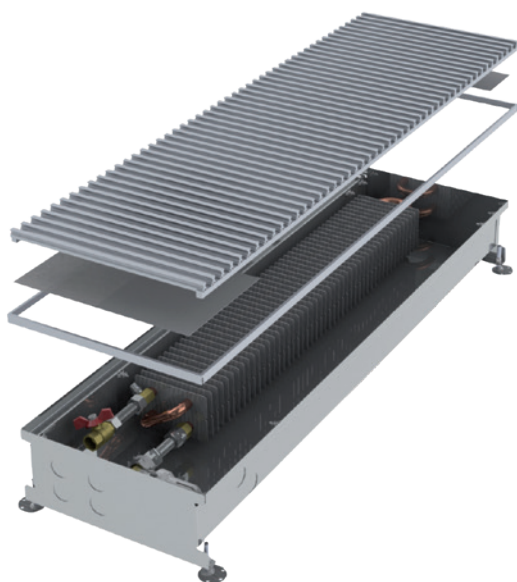

## Otopná tělesa

Deskový radiátor Korado Radik Plan VK

Topný žebřík Korado KLC 1500

Podlahový konvektor Minib

Samostojný konvektor Minib

- > Konkrétní typ, velikost a umístění topného tělesa dle projektové dokumentace.
- > Podlahové konvektory jsou pouze v 6.NP.