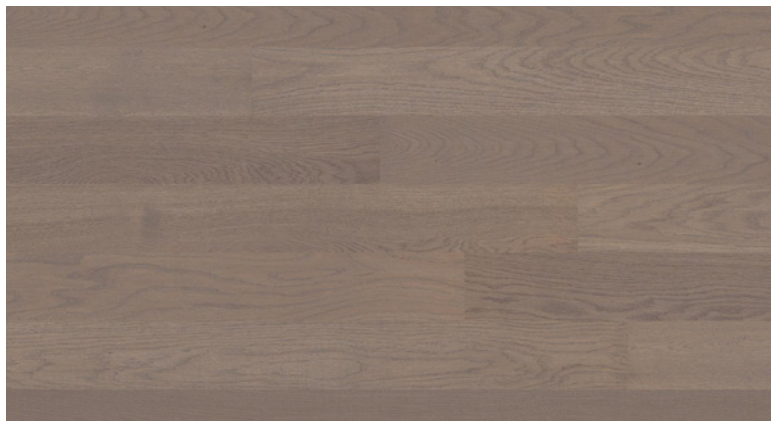

Dub Arizona - šedá